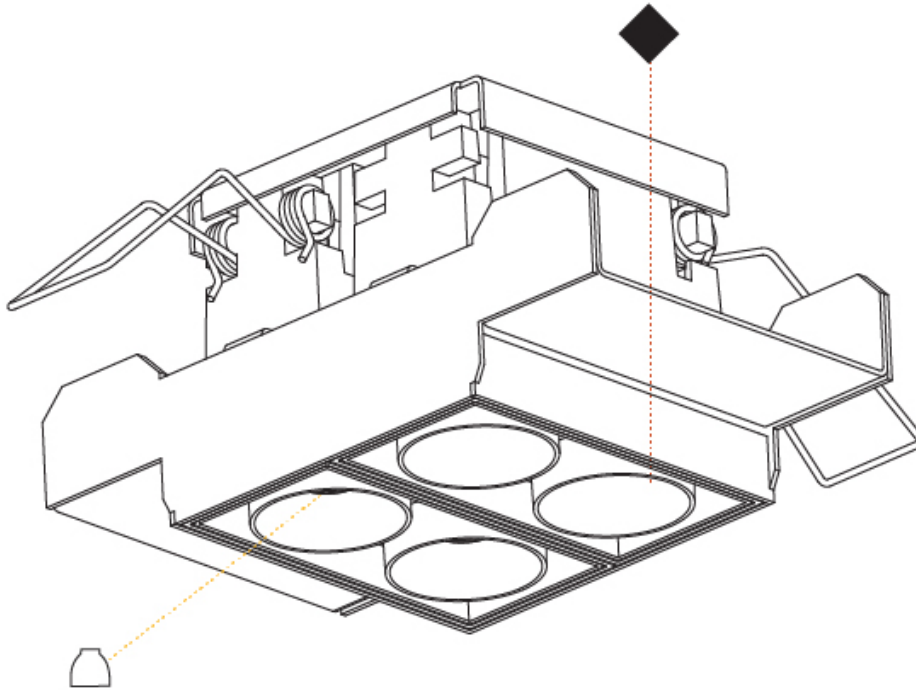

MAGIQ 2X2 CELL KORONA TRIMLESS

A35572-

PROJECT	_____
TYPE	_____
SPECIFIER	_____
QUANTITY	_____
DATE	_____

MAGIQ COLOR FINISH CHART

PROJECT _____

TYPE _____

SPECIFIER _____

QUANTITY _____